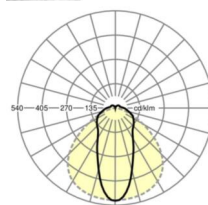

электротехника

Балласт	Электронный драйвер (1 штука)
Мощность системы	34W
сетевое напряжение	230V/50Hz
класс энергосбережения/Источник света	B

Оптика

Оснастка	LED, цветопередача/оттенок света CRI ≥ 80 / 4000K
Допуск для координаты цветности (MacAdam)	3SDCM
Фотобиологическая безопасность (светильник)	RG1
Номинальный световой поток	6364lm
Срок службы LED	50000h L80/B10 (Tq 35°C)
светоотдача светильников	185lm/W
Угол излучения	45° (C0) / 100° (C90)
UGR поп./вдоль	23.2 / 23.2

Механика

цвет корпуса	серебристый/ белый алюминий RAL 9006
размеры (LxWxH/DxH)	1531mm x 63mm x 54mm
вес (нетто)	2.1kg
Вид монтажа	сборка трековых систем, световая структура

DEEP-LINK

<https://www.regiolux.de/ru/article/19155004025>

Ссылка	LED 6000lm 840
ηLB	100 %
Φ ↓/↑	90 % / 10 %
UGR поп./вдоль	23.2 / 23.2

размеры

L	1531 mm	Длина
B	63 mm	Ширина
H	54 mm	Высота